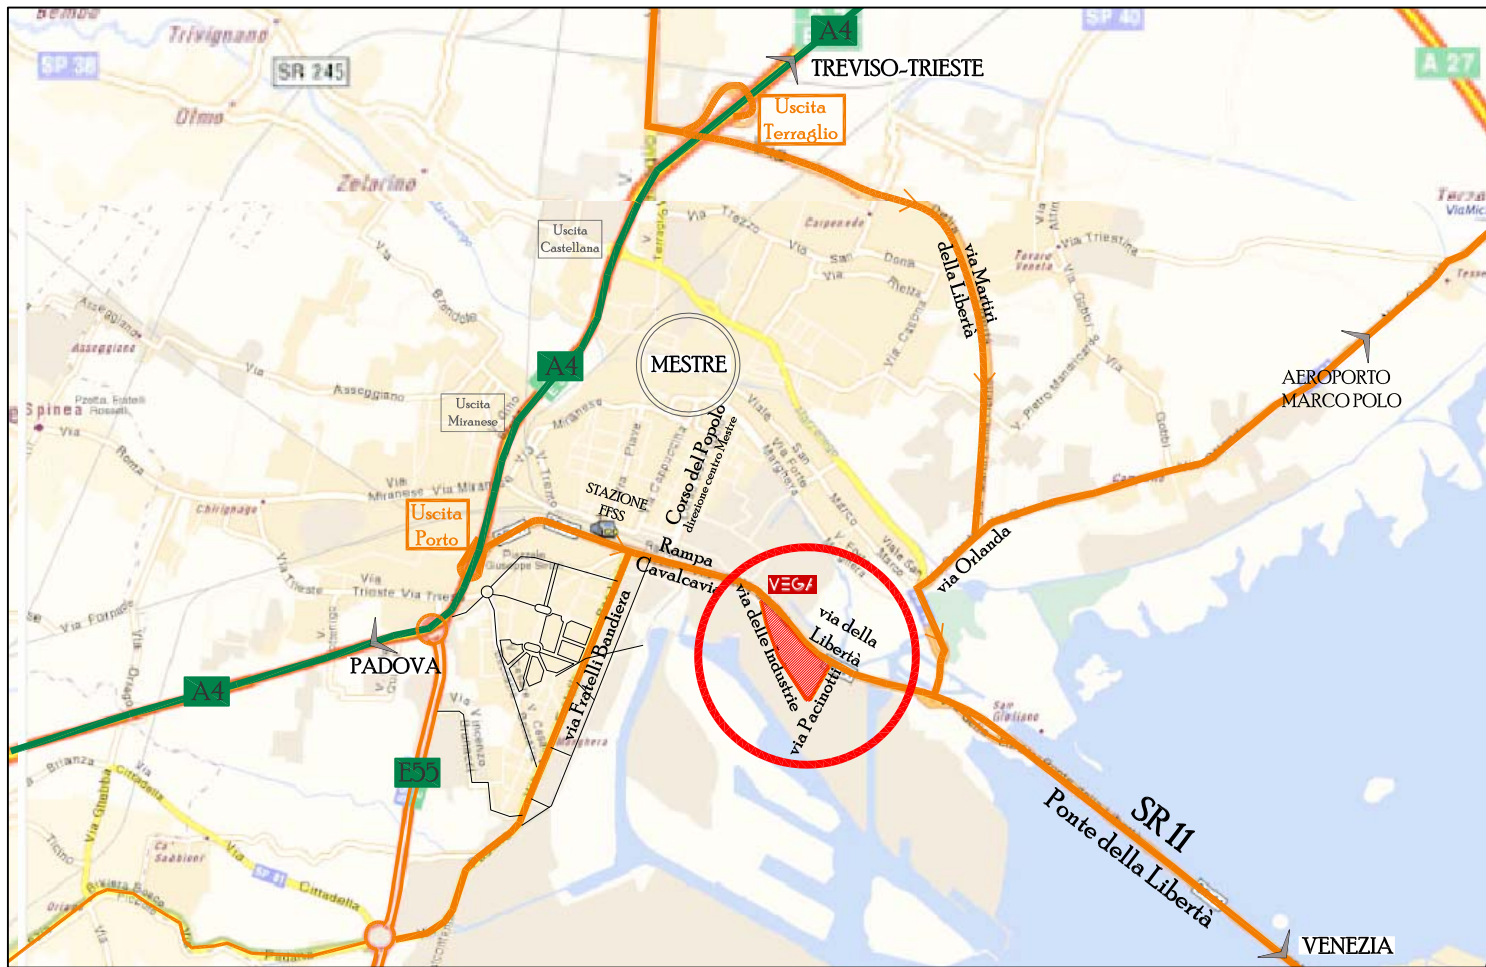

COME ARRIVARE A VEGA

Dall'autostrada: da uscita Porto prendere la direzione per Venezia, immettersi in Via della Libertà; dopo il 2° semaforo la 1° strada a destra (Via Pacinotti), poi di nuovo a destra (Via delle Industrie).

Da uscita Terraglio percorrere via Martiri della Libertà direzione Venezia, proseguire per Porto Industriale e Via dei Petroli. Allo stop girare a destra e immettersi in Via Righi a sinistra alla fine ci si trova in Via Pacinotti. Girare a destra poi di nuovo a destra (Via delle Industrie).

From the motorway: from "uscita Porto" go towards Venice, get in Via della Libertà; after the second traffic lights get in the first street on the right (Via Pacinotti), then again on the right (Via delle Industrie).

from "uscita Terraglio" go towards Venice and straight towards Porto Industriale and Via dei Petroli. At the halt turn on the right and get in Via Righi; at the end turning on the left you'll find Via Pacinotti. Turn on the right then again on the right (Via delle Industrie).