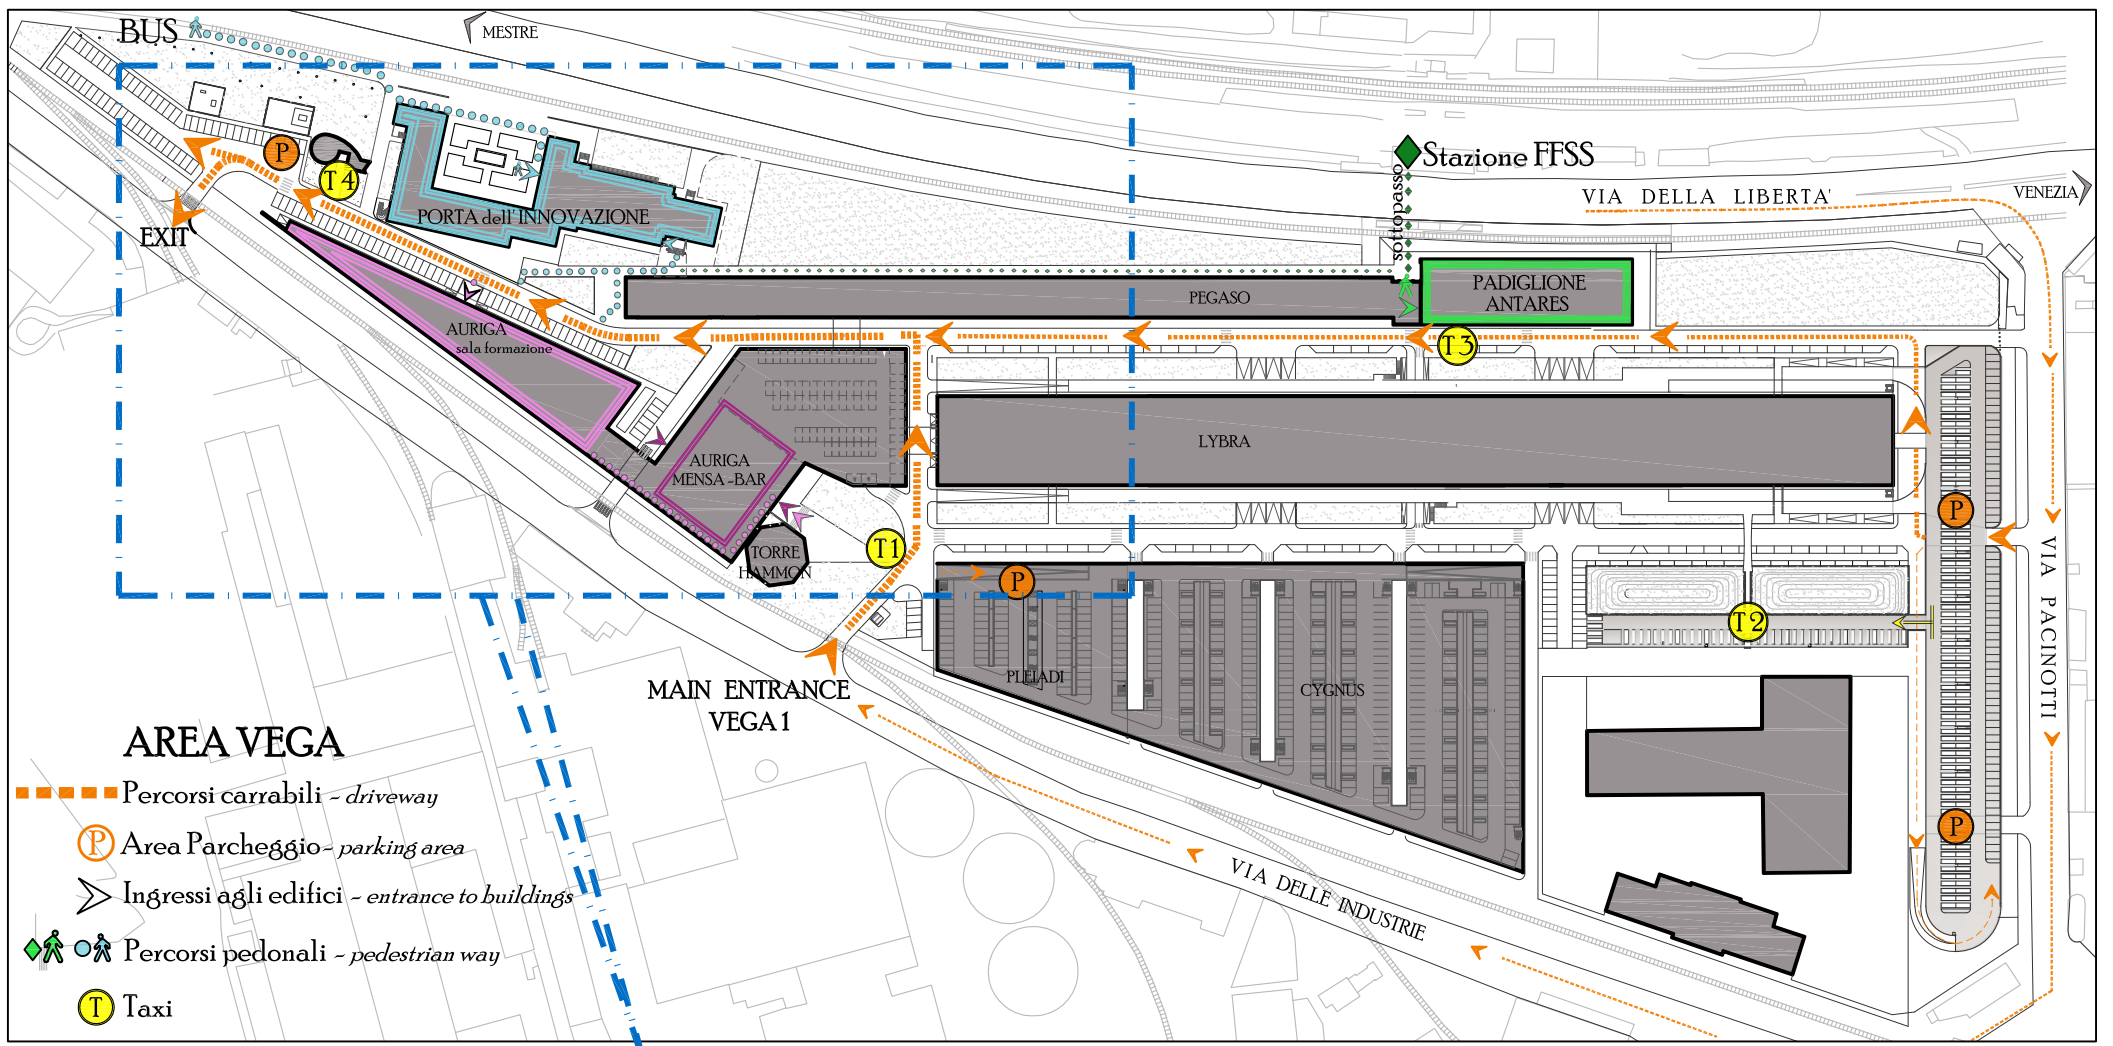

COME ARRIVARE A VEGA

Dall'autostrada: da uscita Porto prendere la direzione per Venezia, immettersi in Via della Libertà; dopo il 2° semaforo la 1° strada a destra (Via Pacinotti), poi di nuovo a destra (Via delle Industrie).

Da uscita Terraglio percorrere via Martiri della Libertà direzione Venezia, proseguire per Porto Industriale e Via dei Petroli. Allo stop girare a destra e immettersi in Via Righi a sinistra alla fine ci si trova in Via Pacinotti. Girare a destra poi di nuovo a destra (Via delle Industrie).

From the motorway: from "uscita Porto" go towards Venice, get in Via della Libertà; after the second traffic lights get in the first street on the right (Via Pacinotti), then again on the right (Via delle Industrie).

from "uscita Terraglio" go towards Venice and straight towards Porto Industriale and Via dei Petroli. At the halt turn on the right and get in Via Righi; at the end turning on the left you'll find Via Pacinotti. Turn on the right then again on the right (Via delle Industrie).