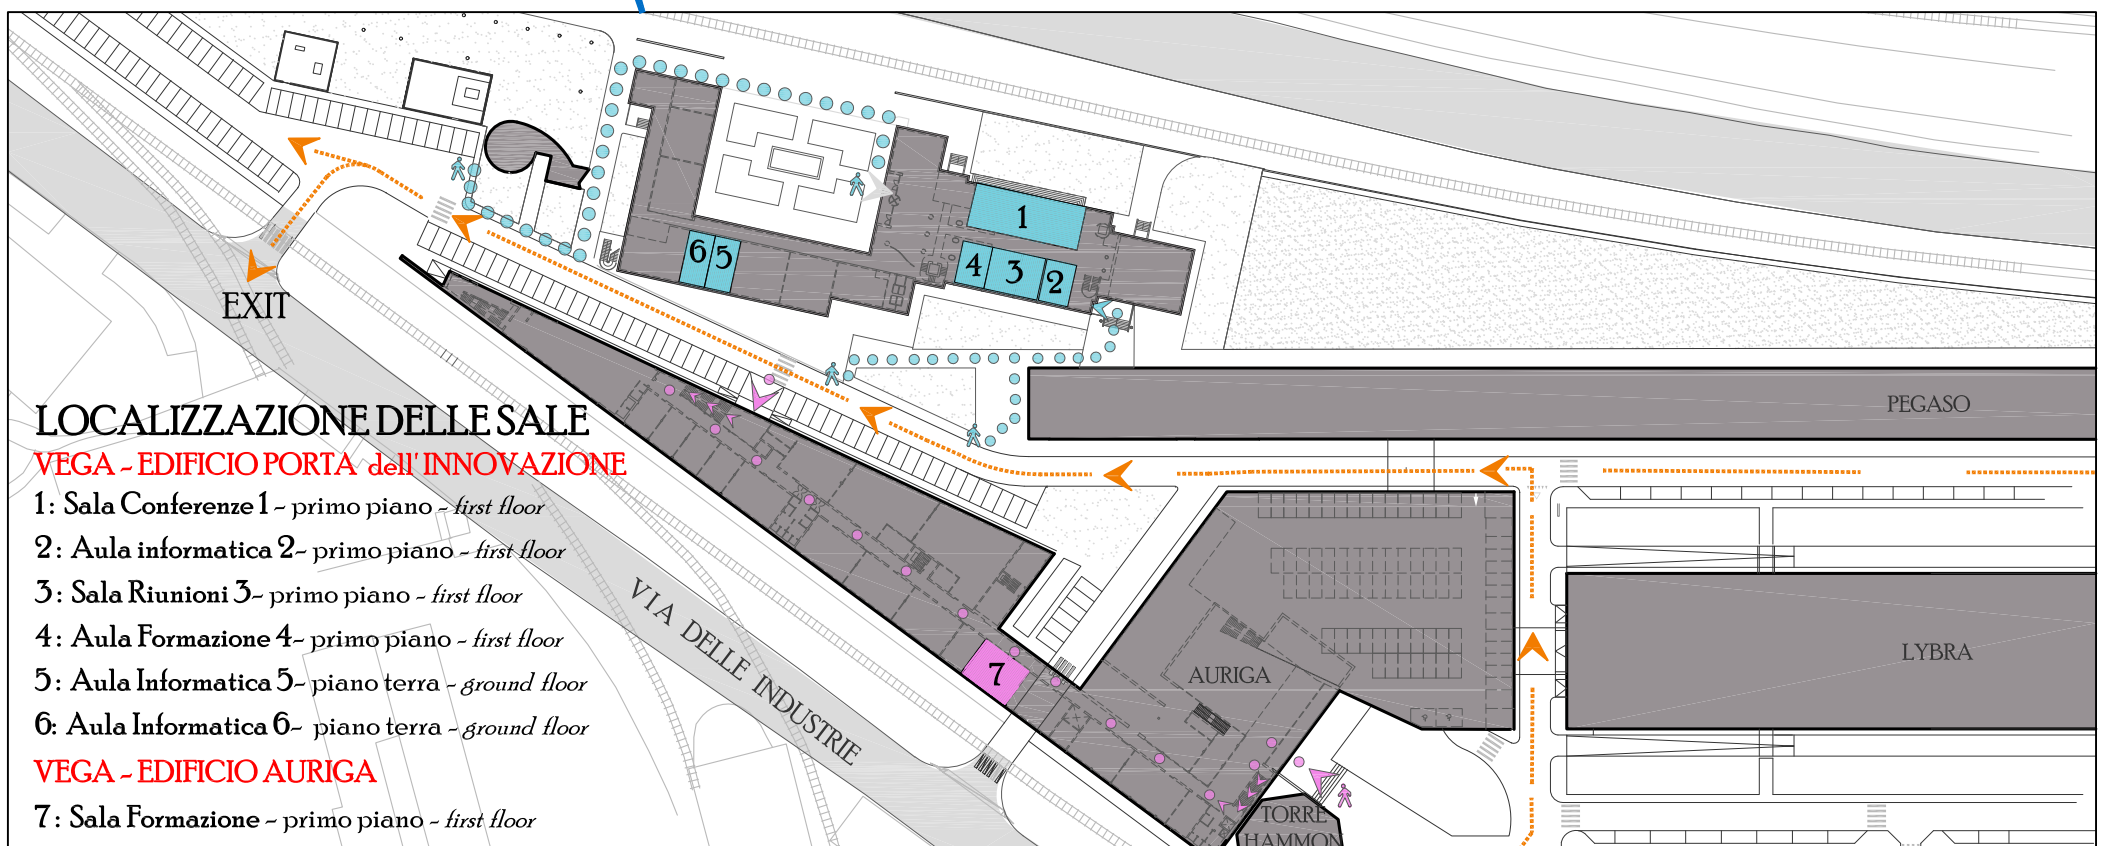

COME ARRIVARE A VEGA

Dall'autostrada: da uscita Porto prendere la direzione per Venezia, immettersi in Via della Libertà; dopo il 2° semaforo la 1° strada a destra (Via Pacinotti), poi di nuovo a destra (Via delle Industrie).

Da uscita Terraglio percorrere via Martiri della Libertà direzione Venezia, proseguire per Porto Industriale e Via dei Petroli. Allo stop girare a destra e immettersi in Via Righi a sinistra alla fine ci si trova in Via Pacinotti. Girare a destra poi di nuovo a destra (Via delle Industrie).

from "uscita Terraglio" go towards Venice and straight towards Porto Industriale and Via dei Petroli. At the halt turn on the right and get in Via Righi; at the end turning on the left you'll find Via Pacinotti. Turn on the right then again on the right (Via delle Industrie).

LOCALIZZAZIONE DELLE SALE VEGA - EDIFICIO PORTA dell' INNOVAZIONE

- 1: Sala Conferenze 1 - primo piano - first floor
- 2: Aula informatica 2- primo piano - first floor
- 3: Sala Riunioni 3- primo piano - first floor
- 4: Aula Formazione 4- primo piano - first floor
- 5: Aula Informatica 5- piano terra - ground floor
- 6: Aula Informatica 6- piano terra - ground floor